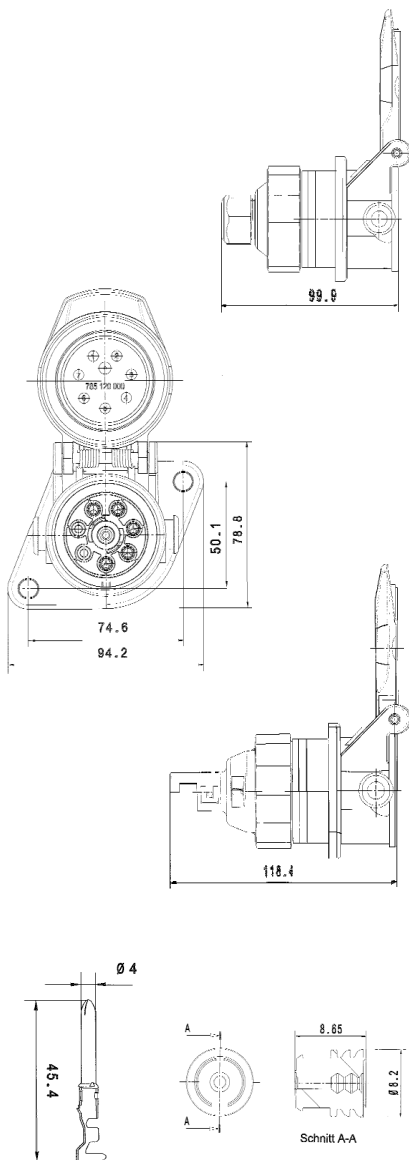

Steckverbindungen | ABS 5-polig | 24 V | ISO 7638

Art.-Nr.	Bezeichnung
	ABS-Steckdose 5-polig nach ISO 7638 <ul style="list-style-type: none"> · Stiftkontakte 2-teilig mit Außenfederring · Material Stiftkontakte: Neusilber, optimaler Korrosionsschutz · eingespritzte Dichtung im Dosengehäuse · geprüft nach GGVS und ADR · für Kabeldurchmesser 8-12,5 mm · 3 x 1,5 mm² + 2 x 4 mm² · Crimpzangen für sämtliche Kontakte erhältlich
785 120 100 785 120 200	für Kabelanschluss mit PG-Verschraubung einschließlich Stiftkontakten und Seals ohne Stiftkontakte / Seals
785 120 300 785 120 310	mit Wellrohrabgang NW 13, 180° einschließlich Stiftkontakten und Seals ohne Stiftkontakte / Seals
785 220 300	Parksteckdose 24 V
	Zubehör
785 120 911 785 120 910 785 110 940	Stiftkontakt 1 - 2,5 mm² (2-teilig) Einzelstiftkontakt Bandware (à 1.200 Stück) Sealdichtung 1-2,5 mm ² (à 2.500 Stück)
785 120 921 785 120 920 785 110 950	Stiftkontakt 4 mm² (2-teilig) Einzelstiftkontakt Bandware (à 1.200 Stück) Sealdichtung 4 mm ² (à 2.500 Stück)